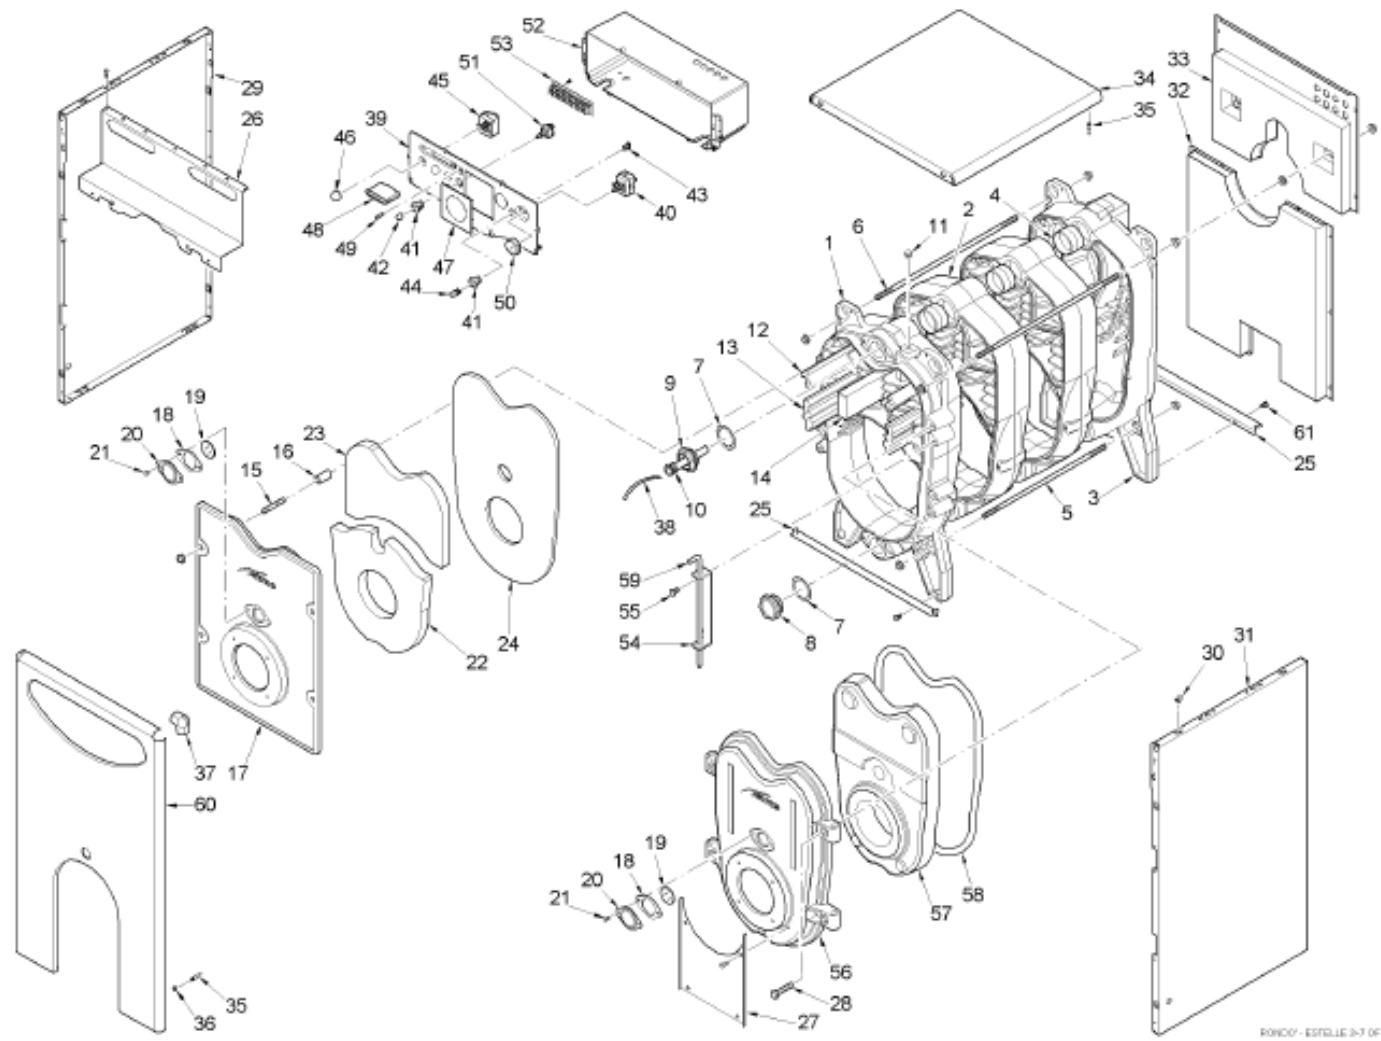

**Reservedele til Sime Rondo OF**

Vare nr.	place-	Reserve dele til Sime Rondo OF	3 OF	4 OF	5 OF	6 OF	7 OF
	ring						
S60 99 962	023	Øvre isolering til brænderlåge	x	x	x	x	x
S60 04 902	024	Keramisk fiberisolering	x	x	x	x	x
S60 09 536	025	Fikseringsbøjle nedre til kabinetsider	x	x	x	x	x
S61 89 576	026	Fikseringsbøjle øvre til kabinetsider	x	x	x	x	x
S62 75 161	027	Dækplade til kabinetfront	x	x	x	x	x
S63 01 550	029	Kabinet sideplade venstre	x				
S63 01 551	29A	Kabinet sideplade venstre		x			
S63 01 552	29B	Kabinet sideplade venstre			x		
S63 01 553	29C	Kabinet sideplade venstre				x	
S63 01 554	29d	Kabinet sideplade venstre					x
S20 15 000	030	Fjederclips	x	x	x	x	x
S63 01 653	031	Kabinet sideplade højre	x				
S63 02 750	31A	Kabinet sideplade højre		x			
S63 02 751	31B	Kabinet sideplade højre			x		
S63 02 752	31C	Kabinet sideplade højre				x	
S63 02 753	31D	Kabinet sideplade højre					x
S60 71 292	032	Kabinet bagplade nedre	x	x	x	x	x
S60 71 282	033	Kabinet bagplade øvre	x	x	x	x	x
S63 01 750	034	Kabinet topplade	x				
S63 01 751	34A	Kabinet topplade		x			
S63 01 752	34B	Kabinet topplade			x		
S63 01 753	34C	Kabinet topplade				x	
S63 01 754	34D	Kabinet topplade					x
S20 03 000	035	Tap M 5 til topplade Zn	x	x	x	x	x
S20 10 102	036	Møtrik M 5 ZnCr	x	x	x	x	x
S62 82 161	037	Hjørne til frontplade	x	x	x	x	x
S20 51 000	038	Fjeder til følerlomme	x	x	x	x	x
S62 98 912	039	Kontrolpanel uden udstyr	x	x	x	x	x
S60 01 501	040	Kedeltermostat	x	x	x	x	x
S62 99 701	041	Panelfatning til tænd/sluk knap	x	x	x	x	x